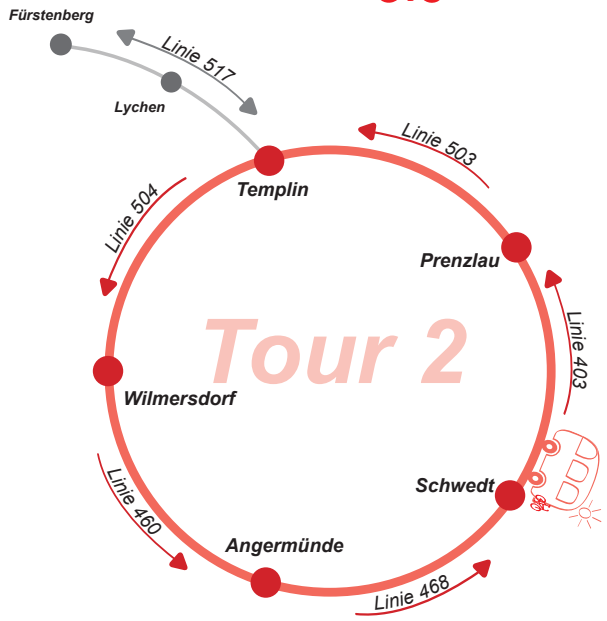

Die Uckermark entdecken...

... ohne Umsteigen quer durch den Landkreis.  
Vom 01.04. - 27.10.2019 können Sie sogar Ihr  
Fahrrad mitnehmen.

Sa, So, Feiertag